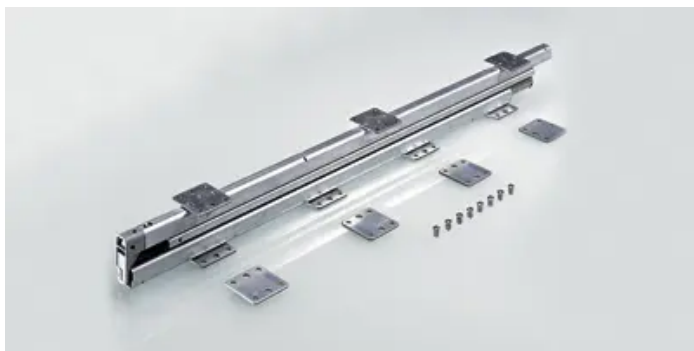

Übersicht

Hettich Quadro Big Duplex Kulissenauszug für Bodenmontage, Einbaulänge 550 mm, 9134840

Produktnummer: E9134840

Optionen

Höhenverstellung
über Druckstück

Beschreibung

Quadro Big Duplex, 550 mm

- Für Bodenmontage
- Einsatz bei Kulissenschränken z. B. im Wohnbereich, in der Küche oder für Apotheken / Arztpraxen
- Belastbarkeit 50 kg nach EN 15338, Level 2
- Vollauszug mit Dämpfung Silent System
- Stahl verzinkt

Produktinformationen

Hinweis: Die technischen Produktdaten wurden möglicherweise mithilfe KI-gestützter Verfahren ausgelesen und generiert.

EAN	4023149387012
Hersteller-Nummer	9134840
Herstellername	Hettich
Anschlag	Ohne
Farbe/Oberfläche	Weiß, Chrom
Gewicht	1.737 kg