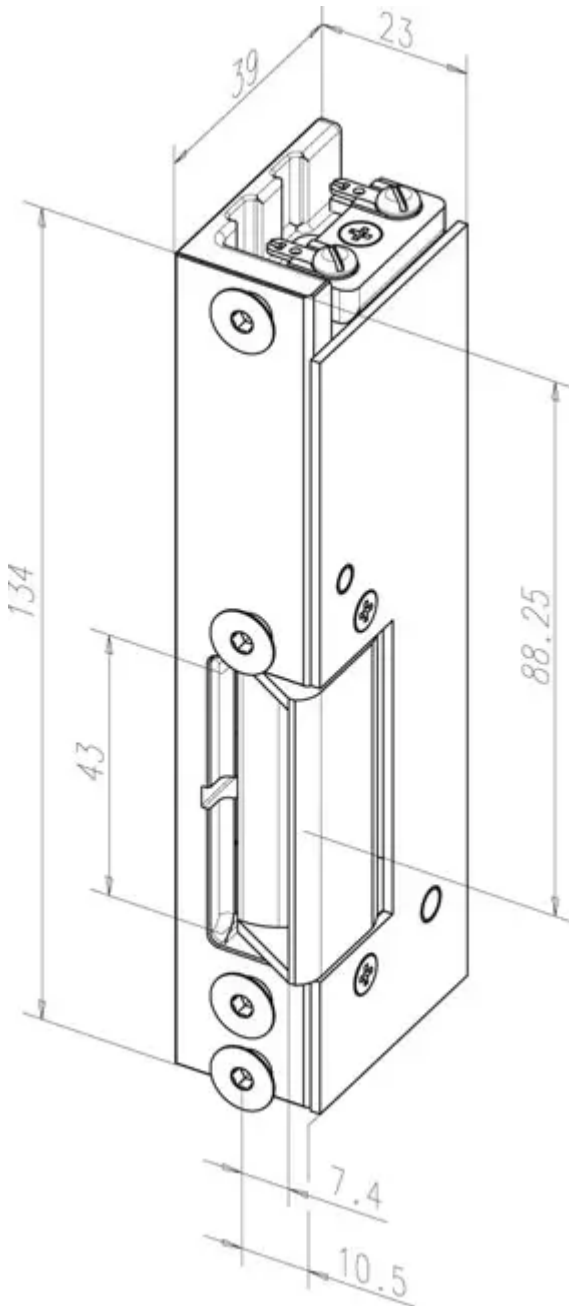

Übersicht

Assa Abloy Türöffner 131--E34, 12V EE Gleichstrom, ohne Schliessblech, DIN Links

The logo for ASSA ABLOY, featuring the words 'ASSA' and 'ABLOY' in a bold, blue, sans-serif font, stacked vertically.

Produktnummer: E9493001

Optionen

Produktinformationen

Hinweis: Die technischen Produktdaten wurden möglicherweise mithilfe KI-gestützter Verfahren ausgelesen und generiert.

EAN	4042203025264
Hersteller-Nummer	4042203025264
Herstellername	ASSA ABLOY Sicherheitstechnik Albstadt
Gewicht	1.91 kg