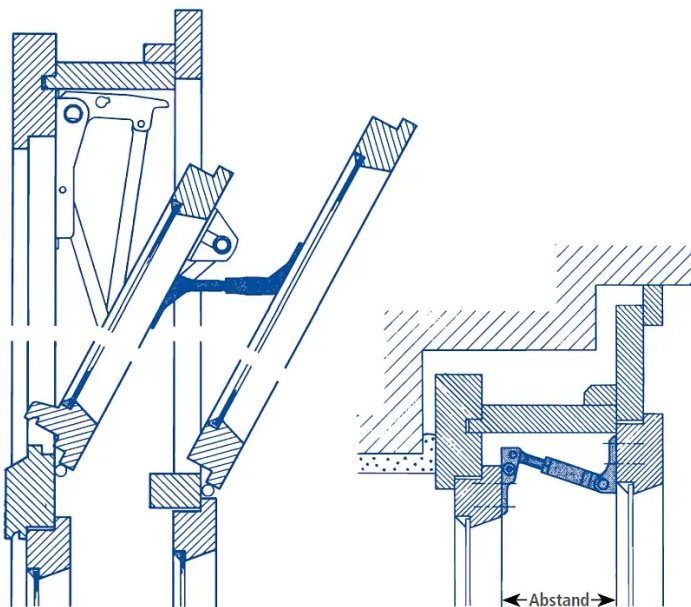

Übersicht

GSG Kastenfenster-Kupplung A, Größe 2, Abstand 101-150 mm, DIN links, hell verzinkt, 07-106998

Produktnummer: E9454823

Optionen

Beschreibung

Die Kastenfenster-Kupplung A von GSG verbindet bei Kastenfenstern die innere mit der äußeren Scheibe und verhindert eine Beschädigung der einen beim Öffnen der anderen Scheibe. Die Kupplung ist in verschiedenen Größen mit unterschiedlichem Abstand erhältlich: Größe 1 für 50 - 100 mm, Größe 2 für 101 - 150 mm, Größe 3 für 151 - 200 mm und Größe 4 für 201 - 240 mm. Zur Verbindung von Innen- und Außenscheibe bei Kastenfenstern
Verschiedene Größen für Abstand von 50 bis 240 mm erhältlich Für DIN links oder rechts Dank Verzinkung korrosionsbeständig

Produktinformationen

Hinweis: Die technischen Produktdaten wurden möglicherweise mithilfe KI-gestützter Verfahren ausgelesen und generiert.

EAN	4044921010515
Hersteller-Nummer	07-106998
Herstellername	GSG
Gewicht	0.1 kg