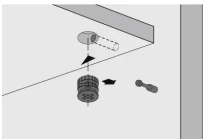

Übersicht

Hettich Rastex 15 Verbinder mit Abdeckrand vernickelt, für Plattendicke 29 mm 0079478 VE= 200 Stück

Produktnummer: E0079478

Optionen

Beschreibung

Rastex 15 mit Abdeckrand, vernickelt, 29 mm

- Mit Anzugshilfe - Möbelseiten können so mit bis zu 4 mm Abstand zur Stirnseite des Fachbodens herangezogen werden
- Doppelte Sicherheit durch Innen- und Außenrastung - der Dübel wird immer zentrisch angezogen, ein Versetzen der Möbelteile ist somit ausgeschlossen!
- Exzenter kann mit Schlitzklinge, Kreuzschlitzklinge PZ 3 oder Sechskantschlüssel SW 4 verspannt werden
- Mit und ohne Abdeckrand, der Abdeckrand verdeckt unsaubere Bohrungen, eine zusätzliche Abdeckkappe ist nicht erforderlich
- Zinkdruckguss

Produktinformationen

Hinweis: Die technischen Produktdaten wurden möglicherweise mithilfe KI-gestützter Verfahren ausgelesen und generiert.

EAN	4023149794780
Hersteller-Nummer	79478
Herstellername	Hettich
Farbe/Oberfläche	vernickelt
Gewicht	0.0078 kg
Material	Zinkdruckguss
Mindestbodendicke	29 mm