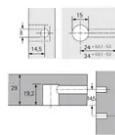

Übersicht

Hettich Rastex 15 Verbinder mit Abdeckrand vernickelt, für Plattendicke 29 mm 0079478 VE= 200 Stück

Produktnummer: E0079478

Optionen

Beschreibung

Rastex 15 mit Abdeckrand, vernickelt, 29 mm

- Mit Anzugshilfe - Möbelseiten können so mit bis zu 4 mm Abstand zur Stirnseite des Fachbodens herangezogen werden
- Doppelte Sicherheit durch Innen- und Außenrastung - der Dübel wird immer zentrisch angezogen, ein Versetzen der Möbelteile ist somit ausgeschlossen!
- Exzenter kann mit Schlitzklinge, Kreuzschlitzklinge PZ 3 oder Sechskantschlüssel SW 4 verspannt werden
- Mit und ohne Abdeckrand, der Abdeckrand verdeckt unsaubere Bohrungen, eine zusätzliche Abdeckkappe ist nicht erforderlich
- Zinkdruckguss

Produktinformationen

Hinweis: Die technischen Produktdaten wurden möglicherweise mithilfe KI-gestützter Verfahren ausgelesen und generiert.

EAN	4023149794780
Hersteller-Nummer	79478
Herstellername	Hettich
Farbe/Oberfläche	vernickelt
Gewicht	0.0078 kg
Material	Zinkdruckguss
Mindestbodendicke	29 mm