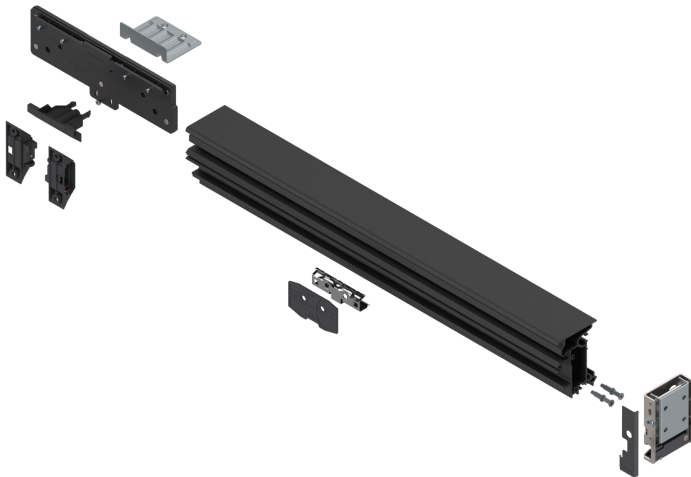

Übersicht

Blum REVEGO duo Montage-Set 700 mm links für Einzel-/ Doppeltür kombiniert schwarz 802M7003.L3

Blum

Produktnummer: E930000990

Optionen