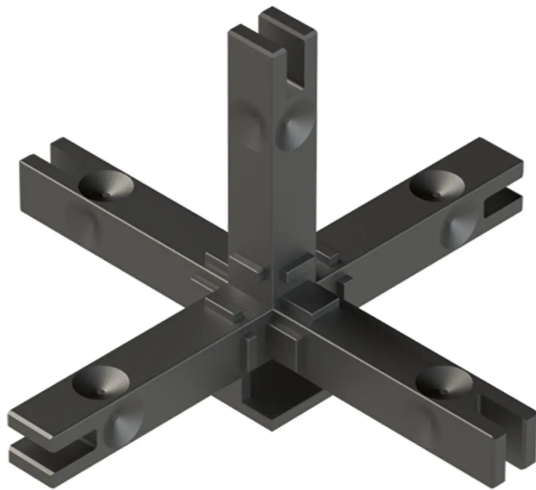

Übersicht

Hettich CADRO Knoten 5-Fach LED Verbindung, schwarz matt, 9303881

Produktnummer: E9303881

Optionen

Beschreibung

Zur Verbindung von Cadro Lichtprofilen und Glasprofilen (Vitrine) Mit Aussparungen zum Durchführen der Lichtverkabelung Zur Fixierung im Profil ist je Knotenarm ein Cadro Gewindestift erforderlich, bitte separat bestellen
Lichtprofil: Bestell-Nr. 9 298 859 / 9 298 860 Glasprofil (Vitrine): Bestell-Nr. 9 303 930 Zinkdruckguss

Produktinformationen

Hinweis: Die technischen Produktdaten wurden möglicherweise mithilfe KI-gestützter Verfahren ausgelesen und generiert.

EAN	4063674001687
Hersteller-Nummer	9303881
Herstellername	Hettich
Farbbezeichnung	Schwarz matt
Farbton	Schwarz
Gewicht	0.15 kg