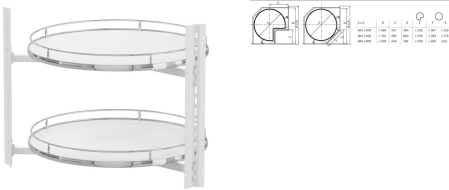

# Hein VS Drehbeschlag COR-Wheel Pro, 800x800er, 2x 4/4 Boden, Premea, weiß chrom VS.90004129

Blum

Produktnummer: E9308688

## Beschreibung

Für Küchenecken gilt: Je mehr erreichbarer Stauraum, desto besser. Diese Eckschränklösung hat deshalb kein mittiges, platzraubendes Standrohr, was Ihnen bis zu 20 Prozent mehr Ablagefläche gibt - ideal für sperriges Küchengeschirr. Die Böden werden durch eine quer durch den Korpus laufende Traverse stabil gehalten. Dies fördert dank der versteckten Mechanik auch den ästhetischen Eindruck. Details: - Korpusbreiten: 800x800 mm - Seiteninnentiefe: min. 490mm - EasyFit: werkzeuglose Montage der Ablageelemente auf den Tragarmen - höhenflexible Bodenpositionierung unabhängig von Korpushöhen - einsetzbar im Unterschrank, Hochschrank und Oberschrank - das Nachrüsten in einer eingebauten Küche ist möglich - Zuladung max. 27,5 kg je Boden - Schrankvariante 4/4 Set mit 2 Böden Vorteile: 1. optimale Erreichbarkeit 2. schwebendes Design 3. individuelle Höhenverstellung Korpusbreite: 800x800mm Seiteninnentiefe: min. 490 mm 4/4 Set mit 2 Böden Zuladung: max. 27,5 kg je Boden Ausf.: Premea weiss chrom

## Produktinformationen

**Hinweis:** Die technischen Produktdaten wurden möglicherweise mithilfe KI-gestützter Verfahren ausgelesen und generiert.

<b>Hersteller-Nummer</b>	VS.90004129
<b>Herstellername</b>	Blum
<b>Marke</b>	Vauth-Sagel
<b>Anschlag</b>	Ohne
<b>Farbbezeichnung</b>	Weiß
<b>Farbe/Oberfläche</b>	Weiß
<b>Farbton</b>	Weiß
<b>Gewicht</b>	19.67 kg
<b>Korpusbreite</b>	800x800 mm