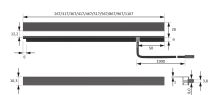

## Beschreibung

Produktvorteile • Hochwertige Aluminiumprofileuchte • Individuell kürzbar • Griffleiste und Nischenbeleuchtung in einem Profil vereint Produkteigenschaft • Passt perfekt an 16 mm Böden und Wände • Bei direktem Anschluss an ein EVG ist die Lichtfarbe XtraWarmWeiß (2700K) • Grifflose Fronten in der Küche • für Hängeschränk mit Tür Technische Details: Leuchtentyp: LED-Einbauleuchte Beleuchtungsart: Funktionsbeleuchtung Oberfläche: Edelstahl-Optik Betriebsspannung: 12 Volt DC Lichtfarbe: MultiWhite Farbwiedergabe: RA >90; R9 >60 Lichtstrom: 560 lm/m Effizienz Leuchte: 60 lm/W Effizienz Lichtquelle: 90 lm/W Lebensdauer: 40.000 h (L70) Leistungsaufnahme: siehe Bestelltabelle Dimmbar: Ja/PWM/Smart.home Ausstrahlungswinkel: 90° Halbwertswinkel: 60° Kennzeichen: c X 3 M Schutzart: IP 20 Zuleitung: 1900 mm Steckverbindung: LED-Mini Steckverbindung M1 Anschluss an: LED-Vorschaltgerät MultiWhite Steuergerät