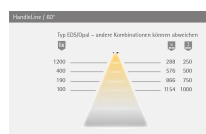

## Beschreibung

Produktvorteile • Hochwertige Aluminiumprofileuchte • Individuell kürzbar • Griffleiste und Nischenbeleuchtung in einem Profil vereint Produkteigenschaft • Passt perfekt an 16 mm Böden und Wände • Bei direktem Anschluss an ein EVG ist die Lichtfarbe XtraWarmWeiß (2700K) • Grifflose Fronten in der Küche • für Hängeschränk mit Tür Technische Details: Leuchtentyp: LED-Einbauleuchte Beleuchtungsart: Funktionsbeleuchtung Oberfläche: Edelstahl-Optik Betriebsspannung: 12 Volt DC Lichtfarbe: MultiWhite Farbwiedergabe: RA >90; R9 >60 Lichtstrom: 560 lm/m Effizienz Leuchte: 60 lm/W Effizienz Lichtquelle: 90 lm/W Lebensdauer: 40.000 h (L70) Leistungsaufnahme: siehe Bestelltabelle Dimmbar: Ja/PWM/Smart.home Ausstrahlungswinkel: 90° Halbwertswinkel: 60° Kennzeichen: c X 3 M Schutzart: IP 20 Zuleitung: 1900 mm Steckverbindung: LED-Mini Steckverbindung M1 Anschluss an: LED-Vorschaltgerät MultiWhite Steuergerät