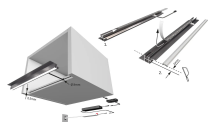

## Beschreibung

Produktvorteile • Hochwertige Aluminiumprofileuchte • Individuell kürzbar • Griffleiste und Nischenbeleuchtung in einem Profil vereint Produkteigenschaft • Passt perfekt an 16 mm Böden und Wände • Bei direktem Anschluss an ein EVG ist die Lichtfarbe XtraWarmWeiß (2700K) • Grifflose Fronten in der Küche • für Hängeschränk mit Tür Technische Details: Leuchtentyp: LED-Einbauleuchte Beleuchtungsart: Funktionsbeleuchtung Oberfläche: Edelstahl-Optik Betriebsspannung: 12 Volt DC Lichtfarbe: MultiWhite Farbwiedergabe: RA >90; R9 >60 Lichtstrom: 560 lm/m Effizienz Leuchte: 60 lm/W Effizienz Lichtquelle: 90 lm/W Lebensdauer: 40.000 h (L70) Leistungsaufnahme: siehe Bestelltabelle Dimmbar: Ja/PWM/Smart.home Ausstrahlungswinkel: 90° Halbwertswinkel: 60° Kennzeichen: c X 3 M Schutzart: IP 20 Zuleitung: 1900 mm Steckverbindung: LED-Mini Steckverbindung M1 Anschluss an: LED-Vorschaltgerät MultiWhite Steuergerät