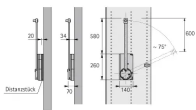

Übersicht

Hettich Kleiderlift Duo Lift Basic Distanzstück 20 mm 9079723

Produktnummer: E9079723

Optionen

Beschreibung

Duo Lift Basic 10

- Beidseitige Anbindung
- Belastbarkeit 10 kg
- Teleskop-Breitenverstellung
- Optionales Distanzstück zur Überbrückung des Türeinsprungs
- Kleiderstange Aluminium eloxiert
- Gehäuse, Schwenkarm und Distanzstück Kunststoff schwarz / Aluminium eloxiert

Produktinformationen

Hinweis: Die technischen Produktdaten wurden möglicherweise mithilfe KI-gestützter Verfahren ausgelesen und generiert.

EAN	4023149244964
Hersteller-Nummer	9079723
Herstellername	Hettich
Belastbarkeit	10 kg
Farbbezeichnung	Schwarz
Farbton	Schwarz
Gewicht	0.119 kg
Material	Stahl / Kunststoff