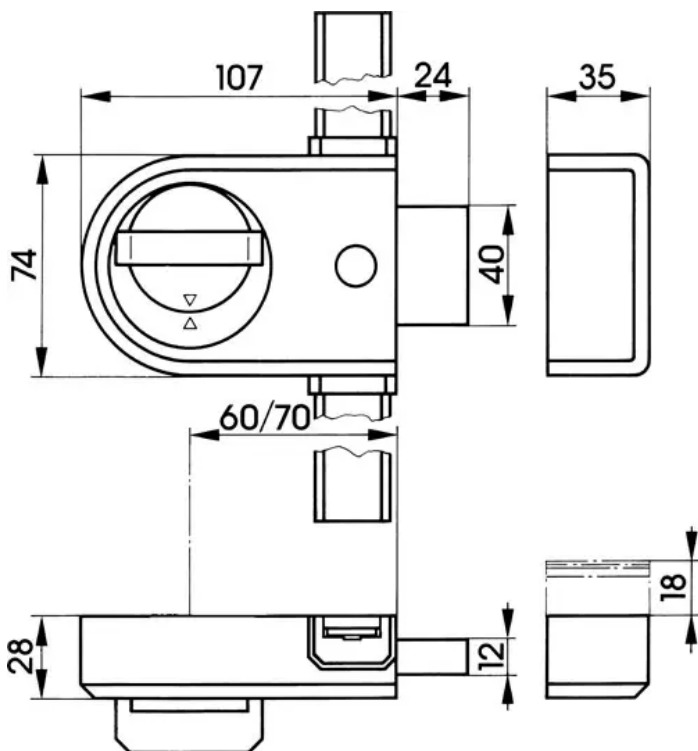

Übersicht

Ikon Mehrfachverriegelung 9261, DIN Links (S=R), verkehrsweiss RAL 9016, 9261 40526

ASSA ABLOY

Produktnummer: E9473970

Optionen

Beschreibung

Mit seiner optischen Verriegelungsanzeige signalisiert die Mehrfachverriegelung Ikon 9261 ohne Außenzylinder, ob der Messing-Seitenriegel und die beiden Stangen sicher geschlossen sind. Der Schlosskasten aus korrosionsgeschütztem Zinkdruckguss ist mit einem Anbohrschutz versehen und der zweitourige Antrieb des Riegels sorgt für zusätzlichen Schutz. Die Mehrfachverriegelung kann für DIN links oder DIN rechts bestellt werden, das Dornmaß ist bei beiden Varianten auf 60 oder 70 mm einstellbar. Die Verriegelung ist für gefälzte und stumpfe Türen mit einer Höhe von maximal 240 cm geeignet. Massiver Messing-Seitenriegel (2-tourig) Stangen oben und unten (1-tourig) Zinkdruckguss-Schlosskasten mit Anbohrschutz Wahlweise DIN links oder DIN rechts Dornmaß 60/70 mm Geeignet für Falz- und Stumpftüren (2.400 mm)

Produktinformationen

Hinweis: Die technischen Produktdaten wurden möglicherweise mithilfe KI-gestützter Verfahren ausgelesen und generiert.

EAN	4014575405265
Hersteller-Nummer	9261 40526
Herstellername	ASSA ABLOY Sicherheitstechnik Berlin
DIN-Richtung	Links
Farbe/Oberfläche	Weiß
Gewicht	2.3 kg