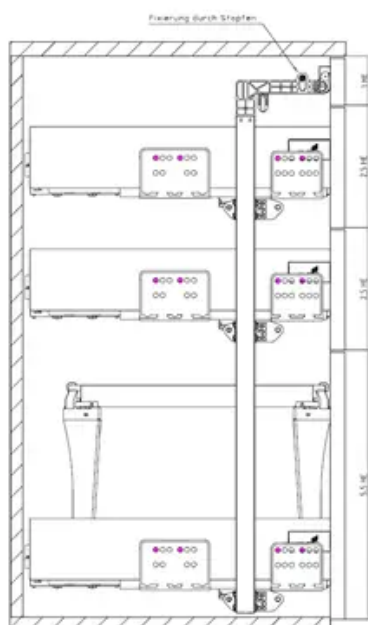

Übersicht

Hettich Schreibtischcontainer Zeichnungen 1:1, Einbaubreite variabel bis 1162 mm 9209619

Produktnummer: E9209619

Optionen

Beschreibung

Konstruktionsbeispiel Schließsystem für doppelwandiges Schubkastensystem ArciTech, Einbaubreite variabel / Lochreihe 32 mm / beidseitige Verriegelung

Produktinformationen

Hinweis: Die technischen Produktdaten wurden möglicherweise mithilfe KI-gestützter Verfahren ausgelesen und generiert.

EAN	4023149794742
Hersteller-Nummer	9209619
Herstellername	Hettich
Gewicht	1.058 kg