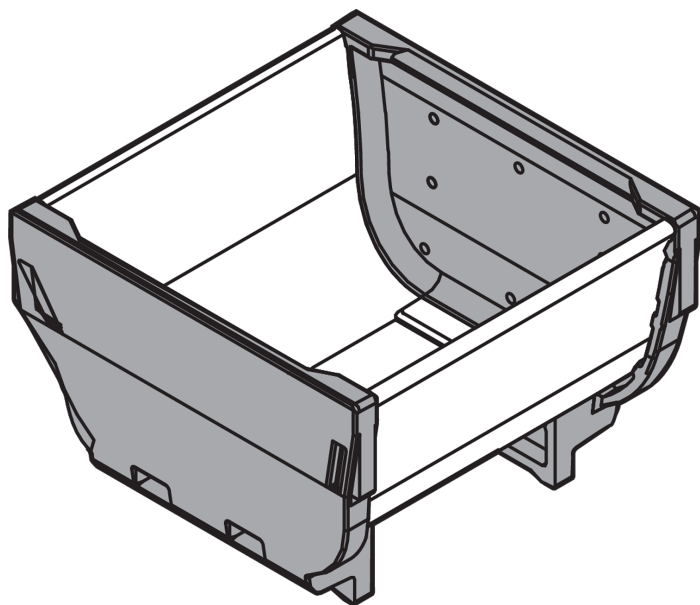

Übersicht

Blum ORGA-LINE Schale klein, 88x88 mm, ZSI.010SI

Produktnummer: E9363301

Optionen

Produktinformationen

Hinweis: Die technischen Produktdaten wurden möglicherweise mithilfe KI-gestützter Verfahren ausgelesen und generiert.

EAN	9002617579758
Hersteller-Nummer	ZSI.010SI (5726900)
Marke	Blum
Farbton	Grau
Gewicht	0.075 kg