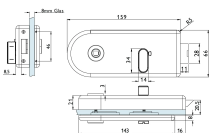

Optionen

Beschreibung

Der Glastürbeschlag-Satz Venezia von Hermat in runder Variante kommt in geräuschgedämpfter Ausführung und ist für Holzzargen geeignet. Die Beschläge sind wahlweise gelocht für Buntbart oder Profilylinder, ungelocht für unverschließbare Türen oder als WC-Variante mit Dreh- oder Schieberiegel und Anzeige rot/weiß verfügbar. Im Set enthalten ist auch ein Bandpaar. Außerdem ist ein Ergänzungssatz für zweiflügelige Türen erhältlich. Runder Glastürbeschläge-Satz Geräuschgedämpfte Ausführung Für Holzzargen geeignet Als BB-, PZ-, WC- oder unverschließbare Variante Auch als Ergänzungssatz für zweiflügelige Türen