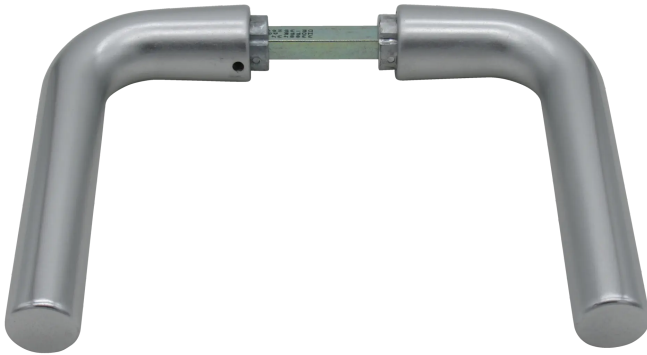

## Übersicht

### **Hoppe ZT-Drückerpaar 150 Bonn, Alu F1, Vierkant 8 mm, TS=35-45 mm, 388434**

Produktnummer: E9434148

## Produktinformationen

**Hinweis:** Die technischen Produktdaten wurden möglicherweise mithilfe KI-gestützter Verfahren ausgelesen und generiert.

<b>EAN</b>	4012789213775
<b>Hersteller-Nummer</b>	388434
<b>Herstellername</b>	Hoppe
<b>Farbe/Oberfläche</b>	F1 natursilber eloxiert
<b>Gewicht</b>	0.3 kg
<b>Lochung</b>	ohne
<b>Modell</b>	Bonn