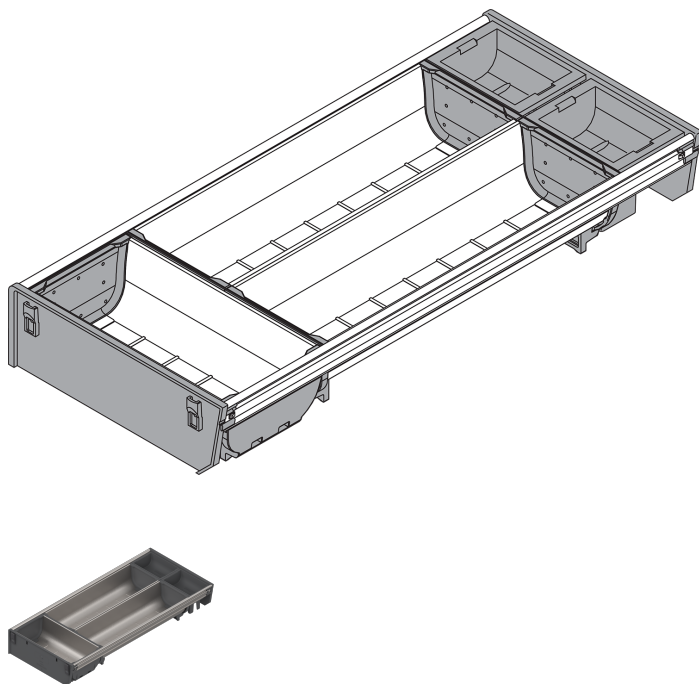

Übersicht

Blum Orga-Line Schalen-Set für Tandembox Antaro Schubkasten, NL 450 mm, Breite 192 mm

Produktnummer: E9333099

Optionen

Nennlänge

450 mm

500 mm

550 mm

Produktinformationen

Hinweis: Die technischen Produktdaten wurden möglicherweise mithilfe KI-gestützter Verfahren ausgelesen und generiert.

EAN	9002617646337
Hersteller-Nummer	ZSI.450BI2N (6699800)
Marke	Blum
Farbton	Grau
Gewicht	1.337 kg
Nennlänge	450 mm
geeignet für	Tandembox