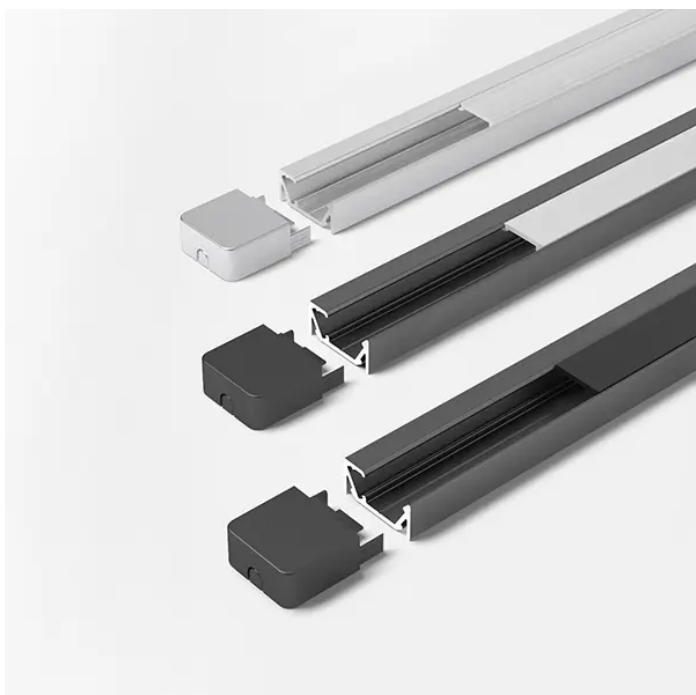

Übersicht

ChannelLineG1 Profil,black,opal10-er SetL=3000, Alu-und Abdeckprofil5587516

Produktnummer: E9307894

Optionen

Beschreibung

Produktvorteile • Ein- Aufbauprofil • Blendfreier und schräger Lichtaustritt • Zum flächenbündigen Einlassen
Produkteigenschaft • Neue opale Abdeckung - 30 % mehr Licht und geringe Veränderung der Lichtfarbe •
Homogene Lichtlinie mit Versa Inside ab 120 LED/m bei opaler Abdeckung • Schräger Abstrahlwinkel von ca. 90° •
für Schrankinnenbeleuchtung • Nachrüsten in Küchennischen • Produktpräsentation im Verkaufsregal

Produktinformationen

Hinweis: Die technischen Produktdaten wurden möglicherweise mithilfe KI-gestützter Verfahren ausgelesen und generiert.

EAN	4250985911389
Hersteller-Nummer	5587516
Herstellername	Halemeier
Farbton	Schwarz
Gewicht	1 kg
Lichtfarbe	Neutralweiß
Nennlänge	3000 mm
Setinhalt	10er Set
geeignet für	Einbauprofil