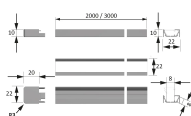

Übersicht

ChannelLineG1 Profil,black,opal10-er SetL=3000, Alu-und Abdeckprofil5587516

Produktnummer: E9307894

Optionen

Beschreibung

Produktvorteile • Ein- Aufbauprofil • Blendfreier und schräger Lichtaustritt • Zum flächenbündigen Einlassen
Produkteigenschaft • Neue opale Abdeckung - 30 % mehr Licht und geringe Veränderung der Lichtfarbe •
Homogene Lichtlinie mit Versa Inside ab 120 LED/m bei opaler Abdeckung • Schräger Abstrahlwinkel von ca. 90° •
für Schrankinnenbeleuchtung • Nachrüsten in Küchennischen • Produktpräsentation im Verkaufsregal

Produktinformationen

Hinweis: Die technischen Produktdaten wurden möglicherweise mithilfe KI-gestützter Verfahren ausgelesen und generiert.

EAN	4250985911389
Hersteller-Nummer	5587516
Herstellername	Halemeier
Farbton	Schwarz
Gewicht	1 kg
Lichtfarbe	Neutralweiß
Nennlänge	3000 mm
Setinhalt	10er Set
geeignet für	Einbauprofil