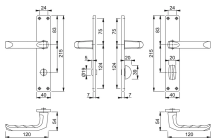

Übersicht

Hoppe Bad-Langschildgarnitur 113/202SP London Alu F1, Drücker/Drücker, TS=37-42 mm, 78 mm

Produktnummer: E438358

Optionen

Türstärke

27 - 47

37 - 42

Garniturstyp Langschildgarnitur

Lochung

BB

PZ

WC

Farbe/Oberfläche

F1 natursilber eloxiert

F2 neusilberfarbig eloxiert

DIN-Richtung Links/ Rechts

Beschreibung

Die Langschildgarnitur Hoppe London in Alu natursilber eloxiert ist wahlweise als Buntbart- oder Profilzylinder-Variante für Türstärken zwischen 27 und 47 mm verfügbar sowie als Badgarnitur mit Riegel oder als Wechselgarnitur mit Drücker und Knauf, jeweils für Türstärken von 37 bis 42 mm. Die Garnituren werden sichtbar mit Schrauben montiert und können sowohl für DIN links als auch rechts verwendet werden. BB- oder PZ-Variante für TS 27-47 mm Bad- oder WG-Modell für TS 37-42 mm Alu F1 natursilber eloxiert Sichtbare Montage DIN links/rechts

Produktinformationen

Hinweis: Die technischen Produktdaten wurden möglicherweise mithilfe KI-gestützter Verfahren ausgelesen und generiert.

Herstellername	Hoppe
Art der Garnitur	Langschildgarnitur
DIN-Richtung	Links/ Rechts
Distanz	72 mm mm
Farbe/Oberfläche	F1 natursilber eloxiert
Garnitortyp	Langschildgarnitur
Gewicht	0.446 kg
Klasse	Klasse 3
Lochung	WC
Modell	London
Türstärke	37 - 42