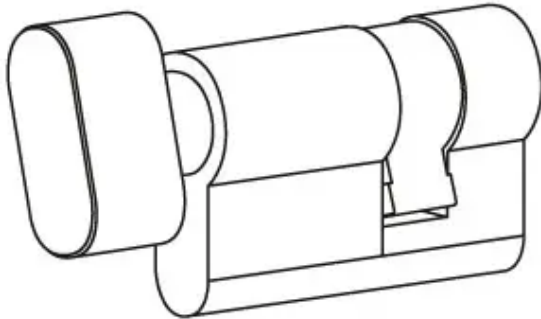

## Übersicht

# Licht & Harmonie WC-Knaufzylinder für Ganzglastüren, Edelstahl matt, 30500320001

licht & harmonie

Produktnummer: E9402737

## Produktinformationen

**Hinweis:** Die technischen Produktdaten wurden möglicherweise mithilfe KI-gestützter Verfahren ausgelesen und generiert.

<b>EAN</b>	4051823049659
<b>Hersteller-Nummer</b>	30500320001
<b>Herstellername</b>	licht & harmonie
<b>Ausführung</b>	Tür öffnet ins Bad
<b>Farbe/Oberfläche</b>	Edelstahl matt
<b>Gewicht</b>	0.173 kg
<b>Schließart</b>	gleichschließend
<b>Türtyp</b>	Ganzglastür