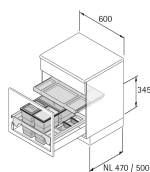

Übersicht

Hettich InsertFlex Abfallsystem KB600 mm, 18l+2x8l Kunststoff anthrazit, 9352468

Produktnummer: E9352468

Optionen

Beschreibung

- Einsetzbar in Frontauszüge ArciTech, Systemhöhe 186 mm oder 218 mm, Zargenhöhe 94 mm, Nennlänge (NL) 500 mm oder auch InnoTech Atira, Höhe 144 mm oder 176 mm, Nennlänge (NL) 470 mm • Einbauhöhe 345 mm ab Oberkante Schubkastenboden • Der Einbaurahmen wird auf die Reling gesetzt und an Front und Schubkastenboden fixiert • Der Deckel mit Teilauszug bietet weitere Ablagefläche • Optional mit dem elektromechanischen

Öffnungssystem Libero kombinierbar • Einbaurahmen, Auszugsdeckel, Eimer und Deckel Kunststoff anthrazit Set besteht aus: • 1 Stück Einbaurahmen mit je 1 Staufach rechts / links • 1 Stück Auszugsdeckel mit Führungen • 1 Stück Eimer 18 l • 2 Stück Eimer 8 l, davon einer mit Deckel • Befestigungsmaterial und 4 Stück Trennstege

Produktinformationen

Hinweis: Die technischen Produktdaten wurden möglicherweise mithilfe KI-gestützter Verfahren ausgelesen und generiert.

EAN	4063674043939
Hersteller-Nummer	9352468
Herstellername	Hettich
Anschlag	Ohne
Farbe/Oberfläche	Anthrazit
Fassungsvermögen	34 l
Gewicht	4.47 kg
Korpusbreite	600 mm