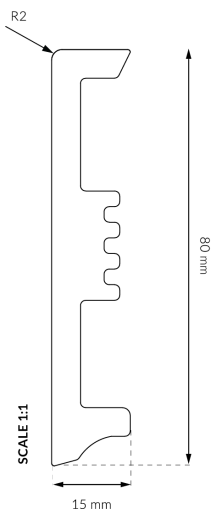

### Arbiton Sockelleiste Ankara Eiche 127 passend zu: Harlow Eiche CA 158, Stamford Eiche CA 181,

Ewifoam

Produktnummer: B3016083

#### Optionen

**Länge** 2200 mm

**Dekor** Ankara Eiche

**Breite** 80 mm

**Stärke** 15 mm

## Beschreibung

Die Arbiton Sockelleisten verbinden modernes Design mit robuster Alltagstauglichkeit. Sie sind farblich auf den Designböden von Arbiton abgestimmt und runden das Gesamtbild perfekt ab. Alle Leisten sind PVC-frei – für ein sicheres und nachhaltiges Zuhause. Sie lassen sich einfach und problemlos mit Klebstoff befestigen und sind zu 100% Wasserbeständig. Produkteigenschaften: • Abmessung: 80 x 15 mm • 100 % Wasserbeständig – ideal auch für Feuchträume • Besonders stoßfest – langlebig und zuverlässig • Einfache Montage – schnell mit Klebstoff angebracht

## Produktinformationen

**Hinweis:** Die technischen Produktdaten wurden möglicherweise mithilfe KI-gestützter Verfahren ausgelesen und generiert.

|                           |               |
|---------------------------|---------------|
| <b>EAN</b>                | 5905167867235 |
| <b>Hersteller-Nummer</b>  | 5905167867235 |
| <b>Herstellername</b>     | Ewifoam       |
| <b>Marke</b>              | Arbiton       |
| <b>Anwendungsbereich</b>  | Innenausbau   |
| <b>Dekor</b>              | Ankara Eiche  |
| <b>Dekornummer</b>        | 127           |
| <b>Gewicht</b>            | 0,96 kg       |
| <b>Holzart oder Optik</b> | Eiche         |
| <b>Länge</b>              | 2200 mm       |
| <b>Profil</b>             | eckig         |
| <b>Trägermaterial</b>     | Kunststoff    |
| <b>Ummantelung</b>        | foliert       |
| <b>Breite</b>             | 80 mm         |
| <b>Stärke</b>             | 15 mm         |