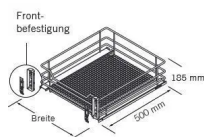

Übersicht

Hein VS Korbfrontauszug, SUB-Basket, 400er, Saphir, chrom VS.90004118

Produktnummer: E9378847

Optionen

Beschreibung

Manchmal ist die einfache Lösung die beste Option. Als Frontauszug ist dieser Korbauszug mit einem Selbsteinzug und integriertem Dämpfungssystem ausgestattet. Details: - Korpusbreite: 400 mm - Einbautiefe: min. 515 mm - Einbauhöhe: 185 mm mit Führung als Frontauszug mit Frontanbindung - Distanzleiste zur Montage hinter der Tür - werkzeuglose Montage der Körbe auf den Führungen - 3D-Frontjustierung ermöglicht ein komfortables und

einfaches Einstellen der Front - Zuladung: max. 20kg pro Korb - Korbvariante: Saphir chrom Vorteile: 1. optimale Erreichbarkeit 2. Schalldämpfung und Soft-Close Funktion

Produktinformationen

Hinweis: Die technischen Produktdaten wurden möglicherweise mithilfe KI-gestützter Verfahren ausgelesen und generiert.

Hersteller-Nummer	VS.90004118
Marke	Vauth-Sagel
Anschlag	Ohne
Farbbezeichnung	Chrom
Farbe/Oberfläche	Lavagrau
Farbton	Silber
Gewicht	6.18 kg
Korpusbreite	400 mm