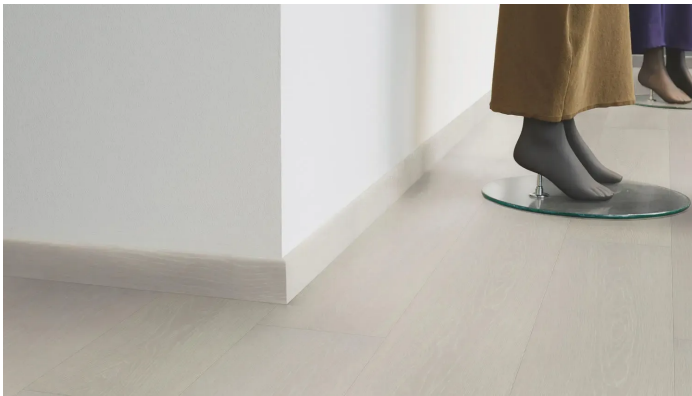

#### Optionen

**Länge** 2020 mm

**Dekor** Lakeside Oak Light Washed

**Breite** 80 mm

**Stärke** 10 mm

## Beschreibung

Die Tarkett Sockelleisten sind farblich komplett auf den Tarkett Rigid Starfloor Click abgestimmt und runden das Gesamtbild perfekt ab. Sie sorgen für einen schönen Übergang zum Boden. Die PVC-Sockelleisten sind mit einer Dekorfolie ummantelt und PUR behandelt, dadurch haben sie eine hohe Abriebfestigkeit. Produkteigenschaften: • Abmessung: 80 x 10 mm • Träger: PVC- Kern • hohe Abriebfestigkeit • passend zu dem Tarkett Rigid Starfloor Click