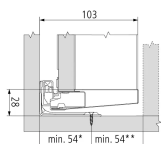

Übersicht

Blum Merivobox Innenschubkasten-Set Höhe M NL=400 seidenweiß

Produktnummer: E9317223

Optionen

Nennlänge

270 mm

300 mm

350 mm

400 mm

450 mm

500 mm

550 mm

600 mm

Farbbezeichnung Seidenweiß

Beschreibung

- Zargen aus Stahl - Charakteristische Zargenform - Zarge innen gerade mit bündiger Abdeckkappe - Synchronisierter Schwebelauf - Front in der Halteposition einhängen und bequem aufclippen, selbst bei einem bereits eingehängtem Auszug - 3-dimensionale Fronteinstellung Set besteht aus: Zarge links/rechts BLUMOTION-Korpusschiene 40 kg Holzurückwandhalter links/rechts

Produktinformationen

Hinweis: Die technischen Produktdaten wurden möglicherweise mithilfe KI-gestützter Verfahren ausgelesen und generiert.

Marke	Blum
Farbbezeichnung	Seidenweiß
Farbton	Weiß
Gewicht	3.567 kg
Nennlänge	400 mm
Zargenhöhe [mm]	2337267 mm
geeignet für	Merivobox