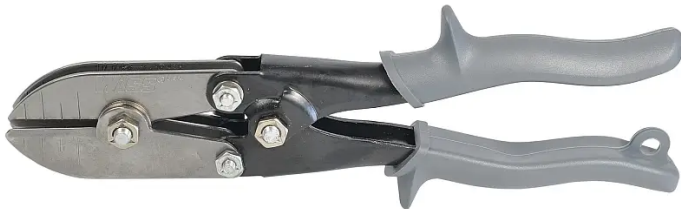

Übersicht

Rohr-Einziehzange 225 mm 236.25

Produktnummer: E9645791

Optionen

Produktinformationen

Hinweis: Die technischen Produktdaten wurden möglicherweise mithilfe KI-gestützter Verfahren ausgelesen und generiert.

EAN	4011333236253
Hersteller-Nummer	236.25
Herstellername	HaWe
Gewicht	0.466 kg