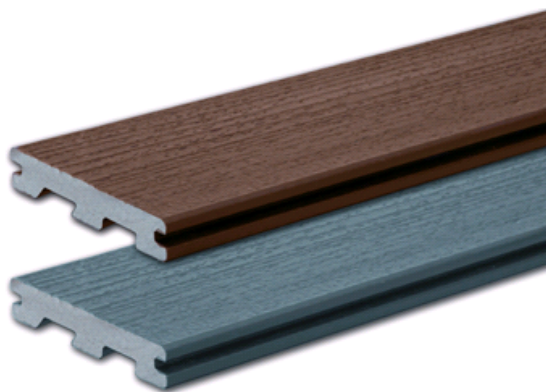

### TimberTech WPC Vollprofil-Terrassendielen EarthWood Evolutions Ahorn grau Holzstruktur,

Produktnummer: B3023355

#### Länge

3650 mm

4880 mm

**Farbbezeichnung** Ahorn grau

**Breite** 135 mm

**Stärke** 25 mm

## Beschreibung

Höchste WPC Terrassendielen-Qualität. TimberTech ist ein Verbundwerkstoff hergestellt aus 50% Polyethylen und 50% Holzfasern. Mit Jahrzehnte langer Erfahrung zählt TimberTech zu den führenden Produzenten von WPC (Wood

## Produktinformationen

**Hinweis:** Die technischen Produktdaten wurden möglicherweise mithilfe KI-gestützter Verfahren ausgelesen und generiert.

<b>Herstellername</b>	Braun & Würfele
<b>Anwendungsbereich</b>	Außenbereich
<b>Farbbezeichnung</b>	Ahorn grau
<b>Farbton</b>	Grau
<b>Gewicht</b>	10.95 kg
<b>Länge</b>	3650 mm
<b>Material</b>	WPC
<b>Nachhaltigkeit</b>	3650
<b>Profil</b>	Holzstruktur
<b>Profiltyp</b>	Vollprofil
<b>Breite</b>	135 mm
<b>Stärke</b>	25 mm