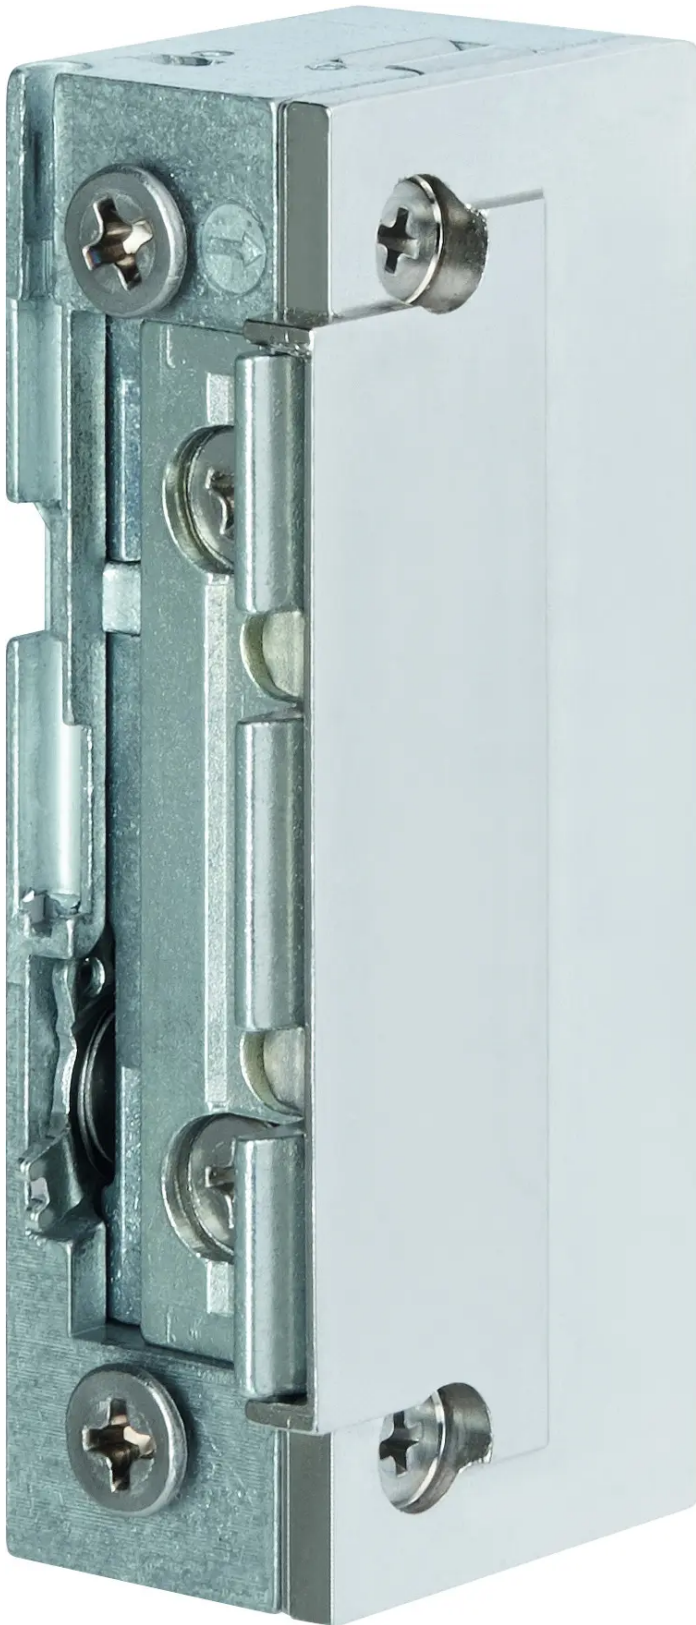

Übersicht

**Assa Abloy Türöffner 118E13 ProFix, 10-24V
AC/DC, ohne Schließbl, Li/Re verw, verstellb.
Radiusfalle**

Produktnummer: E9462997

Optionen

Beschreibung

Die Assa Abloy Türöffner der Serie 118 sind in den Maßen 66 x 16 x 25,5 mm (L x B x H) erhältlich. Sie lassen sich sowohl senkrecht als auch waagrecht einbauen und können für DIN links/rechts verwendet werden. Alle Modelle der Serie sind mit einer verstellbaren Falle (FF, FaFix) ausgestattet. Die Falleneingriffstiefe ist mit 5,5 mm bemessen und der Festigkeitswert gegen Aufbruch liegt bei 3750 N. Die Assa Abloy Türöffner 118 haben einen Betriebstemperaturbereich von -15° C bis +40° C. Die Modelle sind kompatibel mit allen gängigen Einsteckschlössern und Schließblechen. Hinweis: Ein Summton ist nur bei Wechselstrombetrieb zu vernehmen. Waagerechte und senkrechte Montage möglich Verwendbar für DIN links/rechts Verstellbare Falle Festigkeitswert 3750 N Betriebstemperaturbereich -15° C bis +40° C

Produktinformationen

Hinweis: Die technischen Produktdaten wurden möglicherweise mithilfe KI-gestützter Verfahren ausgelesen und generiert.

EAN	4042203356337
Hersteller-Nummer	118E.13-----A71
Herstellername	ASSA ABLOY Sicherheitstechnik Albstadt
Arbeitsstrom	10-24V AC/DC
DIN-Richtung	rechts / links
Gewicht	1.91 kg