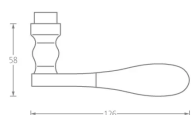

Übersicht

Hoppe Bad-Langschildgarnitur M112L/310/S/OL Potsdam Messing poliert F71

Produktnummer: E432631

ZEG Zentraleinkauf Holz +
Kunststoff eG
Rufold-Diesel-Straße 1
70806 Kornwestheim

Telefon: +49 7154 8030-0
E-Mail: info@zeg-holz.de

ZEG Zentraleinkauf Holz +
Kunststoff eG
Rufold-Diesel-Straße 1
70806 Kornwestheim

Telefon: +49 7154 8030-0
E-Mail: info@zeg-holz.de

Optionen

Beschreibung

Die Langschildgarnitur Potsdam von Hoppe in Messing poliert ist als Profilzylinder-, Buntbart- oder Bad-Variante verfügbar. Die PZ- und BB-Garnitur eignet sich jeweils für eine Türstärke von 37 bis 47 mm, die Badgarnitur ist für Türen mit einer Stärke von 37 bis 42 mm vorgesehen. Messing poliert Mit Lochung für Profilzylinder oder Bartschloss Auch als Badgarnitur Für unterschiedliche Türstärken