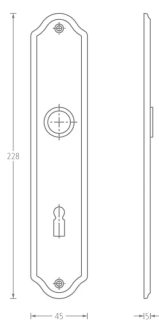

Übersicht

Hoppe Bad-Langschildgarnitur M112L/310/S/OL Potsdam Messing poliert F71

Produktnummer: E432631

ZEG Zentraleinkauf Holz +
Kunststoff eG
Rufold-Diesel-Straße 1
70806 Kornwestheim

Telefon: +49 7154 8030-0
E-Mail: info@zeg-holz.de

ZEG Zentraleinkauf Holz +
Kunststoff eG
Rufold-Diesel-Straße 1
70806 Kornwestheim

Telefon: +49 7154 8030-0
E-Mail: info@zeg-holz.de

Optionen

Beschreibung

Die Langschildgarnitur Potsdam von Hoppe in Messing poliert ist als Profilzylinder-, Buntbart- oder Bad-Variante verfügbar. Die PZ- und BB-Garnitur eignet sich jeweils für eine Türstärke von 37 bis 47 mm, die Badgarnitur ist für Türen mit einer Stärke von 37 bis 42 mm vorgesehen. Messing poliert Mit Lochung für Profilzylinder oder Bartschloss Auch als Badgarnitur Für unterschiedliche Türstärken