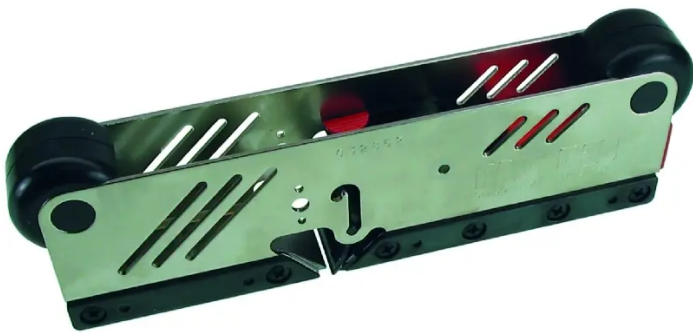

Übersicht

Simshobel lang Rali 0220.4

Produktnummer: E9613421

Optionen

Produktinformationen

Hinweis: Die technischen Produktdaten wurden möglicherweise mithilfe KI-gestützter Verfahren ausgelesen und generiert.

EAN	4011333022078
Hersteller-Nummer	0220.4
Herstellername	HaWe
Gewicht	1.173 kg