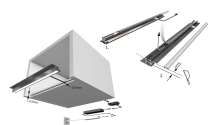

Übersicht

HandleLine i multiweiß, black, opal, L=267 mm12VDC, max. 2,4W, 2m Ltg. sw mit M15575311

Produktnummer: E9337776

Optionen

Beschreibung

Produktvorteile • Hochwertige Aluminiumprofileuchte • Individuell kürzbar • Griffleiste und Nischenbeleuchtung in einem Profil vereint Produkteigenschaft • Passt perfekt an 16 mm Böden und Wände • Bei direktem Anschluss an ein EVG ist die Lichtfarbe XtraWarmWeiß (2700K) • Grifflose Fronten in der Küche • für Hängeschränk mit Tür

Technische Details: Leuchtentyp: LED-Einbauleuchte Beleuchtungsart: Funktionsbeleuchtung Oberfläche: Schwarz/Opal Betriebsspannung: 12 Volt DC Lichtfarbe: MultiWhite Farbwiedergabe: RA >90; R9 >60 Lichtstrom: 560 lm/m Effizienz Leuchte: 60 lm/W Effizienz Lichtquelle: 90 lm/W Lebensdauer: 40.000 h (L70) Leistungsaufnahme: siehe Bestelltabelle Dimmbar: Ja/PWM/Smart.home Ausstrahlungswinkel: 90° Halbwertswinkel: 60° Kennzeichen: c X 3 M Schutzart: IP 20 Zuleitung: 1900 mm Steckverbindung: LED-Mini Steckverbindung M1 Anschluss an: LED-Vorschaltgerät MultiWhite Steuergerät

Produktinformationen

Hinweis: Die technischen Produktdaten wurden möglicherweise mithilfe KI-gestützter Verfahren ausgelesen und generiert.

EAN	4250985911907
Hersteller-Nummer	5575311
Herstellername	Halemeier
Farbe/Oberfläche	Schwarz/Opal
Farbton	Schwarz
Gewicht	1 kg
Leistung je Leuchte [W]	2.4 W
Lichtfarbe	Multiweiß
Nennlänge	267 mm
Nennspannung [V]	12 V