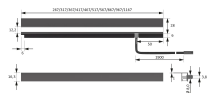

Übersicht

HandleLine i multiweiß, black, opal, L=267 mm12VDC, max. 2,4W, 2m Ltg. sw mit M15575311

Produktnummer: E9337776

Optionen

Beschreibung

Produktvorteile • Hochwertige Aluminiumprofileuchte • Individuell kürzbar • Griffleiste und Nischenbeleuchtung in einem Profil vereint Produkteigenschaft • Passt perfekt an 16 mm Böden und Wände • Bei direktem Anschluss an ein EVG ist die Lichtfarbe XtraWarmWeiß (2700K) • Grifflose Fronten in der Küche • für Hängeschränk mit Tür

Technische Details: Leuchtentyp: LED-Einbauleuchte Beleuchtungsart: Funktionsbeleuchtung Oberfläche: Schwarz/Opal Betriebsspannung: 12 Volt DC Lichtfarbe: MultiWhite Farbwiedergabe: RA >90; R9 >60 Lichtstrom: 560 lm/m Effizienz Leuchte: 60 lm/W Effizienz Lichtquelle: 90 lm/W Lebensdauer: 40.000 h (L70) Leistungsaufnahme: siehe Bestelltabelle Dimmbar: Ja/PWM/Smart.home Ausstrahlungswinkel: 90° Halbwertswinkel: 60° Kennzeichen: c X 3 M Schutzart: IP 20 Zuleitung: 1900 mm Steckverbindung: LED-Mini Steckverbindung M1 Anschluss an: LED-Vorschaltgerät MultiWhite Steuergerät

Produktinformationen

Hinweis: Die technischen Produktdaten wurden möglicherweise mithilfe KI-gestützter Verfahren ausgelesen und generiert.

EAN	4250985911907
Hersteller-Nummer	5575311
Herstellername	Halemeier
Farbe/Oberfläche	Schwarz/Opal
Farbton	Schwarz
Gewicht	1 kg
Leistung je Leuchte [W]	2.4 W
Lichtfarbe	Multiweiß
Nennlänge	267 mm
Nennspannung [V]	12 V