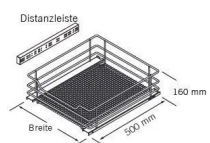

Übersicht

Hein VS Korbinnenauszug-Set, SUB-Basket, 500er, Saphir, chrom VS.90003478

Blum

Produktnummer: E9398853

Optionen

Beschreibung

Manchmal ist die einfache Lösung die beste Option. Als Innenauszug ist dieser Korbauszug mit einem Selbsteinzug und integriertem Dämpfungssystem ausgestattet. Details: - Korpusbreite: 500 mm - Einbautiefe: min. 515 mm - Einbauhöhe: 160 mm mit führung als Innenauszug ohne Frontanbindung - Distanzleiste zur Montage hinter der Tür - werkzeuglose Montage der Körbe auf den Führungen - 3D-Frontjustierung ermöglicht ein komfortables und

einfaches Einstellen der Front - Zuladung: max. 20kg pro Korb - Korbvariante: Saphir chrom Vorteile: 1. optimale Erreichbarkeit 2. Schalldämpfung und Soft-Close Funktion

Produktinformationen

Hinweis: Die technischen Produktdaten wurden möglicherweise mithilfe KI-gestützter Verfahren ausgelesen und generiert.

Hersteller-Nummer	VS.90003478
Herstellername	Blum
Marke	Vauth-Sagel
Anschlag	Ohne
Farbbezeichnung	Chrom
Farbe/Oberfläche	Weiß
Farbton	Silber
Gewicht	6.78 kg
Korpusbreite	500 mm