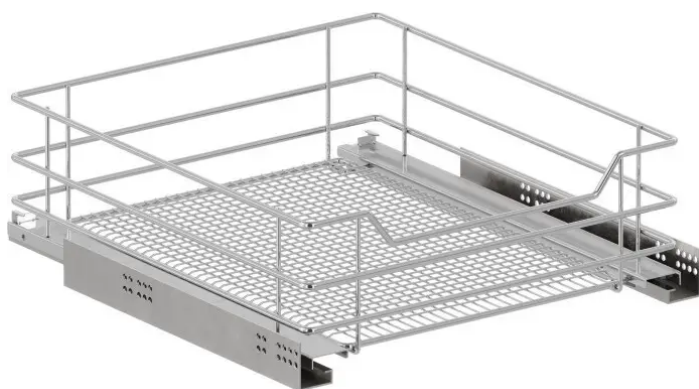

Übersicht

Hein VS Korbinnenauszug-Set, SUB-Basket, 500er, Saphir, chrom VS.90003478

Blum

Produktnummer: E9398853

Optionen

Beschreibung

Manchmal ist die einfache Lösung die beste Option. Als Innenauszug ist dieser Korbauszug mit einem Selbsteinzug und integriertem Dämpfungssystem ausgestattet. Details: - Korpusbreite: 500 mm - Einbautiefe: min. 515 mm - Einbauhöhe: 160 mm mit führung als Innenauszug ohne Frontanbindung - Distanzleiste zur Montage hinter der Tür - werkzeuglose Montage der Körbe auf den Führungen - 3D-Frontjustierung ermöglicht ein komfortables und

einfaches Einstellen der Front - Zuladung: max. 20kg pro Korb - Korbvariante: Saphir chrom Vorteile: 1. optimale Erreichbarkeit 2. Schalldämpfung und Soft-Close Funktion

Produktinformationen

Hinweis: Die technischen Produktdaten wurden möglicherweise mithilfe KI-gestützter Verfahren ausgelesen und generiert.

Hersteller-Nummer	VS.90003478
Herstellername	Blum
Marke	Vauth-Sagel
Anschlag	Ohne
Farbbezeichnung	Chrom
Farbe/Oberfläche	Weiß
Farbton	Silber
Gewicht	6.78 kg
Korpusbreite	500 mm