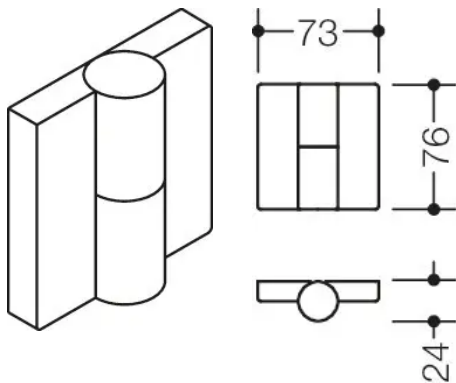

Übersicht

**Hewi Aufschraubband, ungefälzte Türen, DIN
rechts, Farbe 90 tiefschwarz, B9505.75RK FB**

HEWI

Produktnummer: E9429024

Optionen

Produktinformationen

Hinweis: Die technischen Produktdaten wurden möglicherweise mithilfe KI-gestützter Verfahren ausgelesen und generiert.

EAN	4014884639726
Hersteller-Nummer	B9505.75RK 90
Herstellername	HEWI
Gewicht	0.2 kg