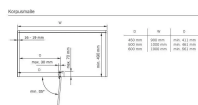

Beschreibung

Wenn Sie den Eckschrank in der Küche öffnen, brauchen Sie eine Lösung, die Ihnen beim Herausfahren den vollen Inhalt entgegenbringt - ohne den Nachbarkorpus zu versperren. Diesem Bedürfnis kommt VS CORNERSTONE®