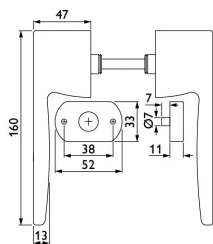

Rosettengarnitur

Rosettengarnitur mit Verriegelung im Griff

DIN-Richtung

Links

Links/ Rechts

Rechts

Farbe/Oberfläche Schwarz

Produktinformationen

Hinweis: Die technischen Produktdaten wurden möglicherweise mithilfe KI-gestützter Verfahren ausgelesen und generiert.

EAN	4030755536253
Hersteller-Nummer	1618/2314.SC.OS-74
Art der Garnitur	Rosettengarnitur
DIN-Richtung	Links/ Rechts
Distanz	72 mm mm
Farbe/Oberfläche	Schwarz
Garnitortyp	Rosettengarnitur
Gewicht	0.3 kg
Klasse	Klasse 3
Modell	Contour 1618
Rosettenform	oval
Türstärke	38 - 49