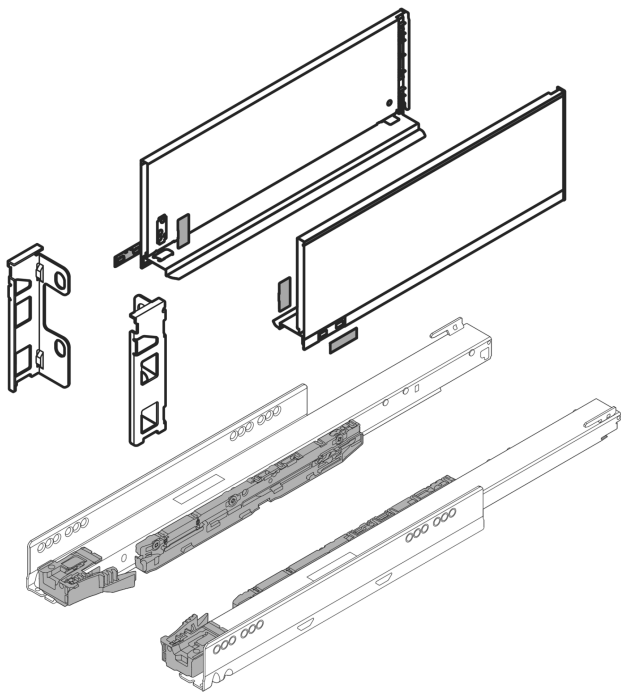

Übersicht

Blum Legrabox pure Set inox NL 300 mm, Höhe M (90,3 mm)

Produktnummer: E9333510

Optionen

Nennlänge

270 mm

300 mm

350 mm

400 mm

450 mm

500 mm

550 mm

600 mm

650 mm

Farbbezeichnung Inox

Produktinformationen

Hinweis: Die technischen Produktdaten wurden möglicherweise mithilfe KI-gestützter Verfahren ausgelesen und generiert.

Marke	Blum
Farbbezeichnung	Inox
Farbton	Grau
Gewicht	1.2048 kg
Nennlänge	300 mm
Zargenhöhe [mm]	2337267 mm
geeignet für	Legrabox