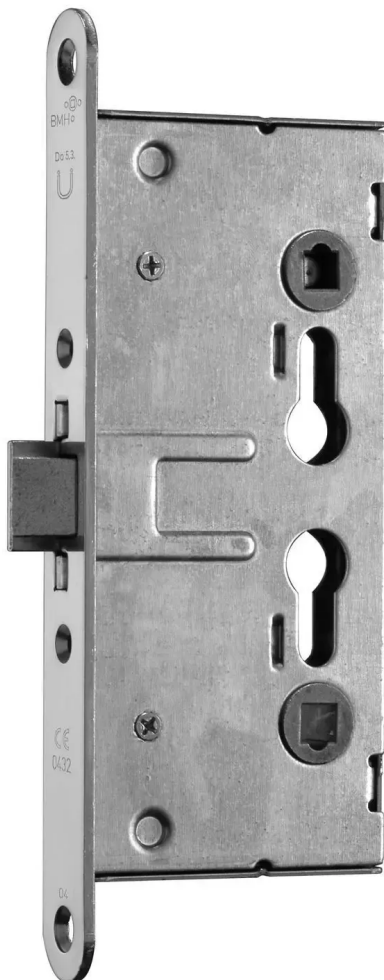

### **BMH Feuerschutzschloss PZW 65/72/9mm, DIN Li/Re, Stulp 24x235x3mm, rund, verzinkt, 1739.000010**

**Produktnummer:** E451318

#### Optionen

**Dornmaß in mm** 65 mm

**DIN-Richtung** rechts / links

**Schließart** PZ

**Stulpbreite** 24 mm

## Produktinformationen

**Hinweis:** Die technischen Produktdaten wurden möglicherweise mithilfe KI-gestützter Verfahren ausgelesen und generiert.

<b>EAN</b>	4060473130150
<b>Hersteller-Nummer</b>	1739.000010
<b>Herstellername</b>	BMH
<b>DIN-Richtung</b>	rechts / links
<b>Distanz</b>	72 mm mm
<b>Dornmaß in mm</b>	65 mm
<b>Farbe/Oberfläche</b>	verzinkt
<b>Gewicht</b>	1 kg
<b>Nuss</b>	9 mm
<b>Schließart</b>	PZ
<b>Stulp-Länge</b>	235 mm
<b>Stulpbreite</b>	24 mm
<b>Stulpform</b>	rund