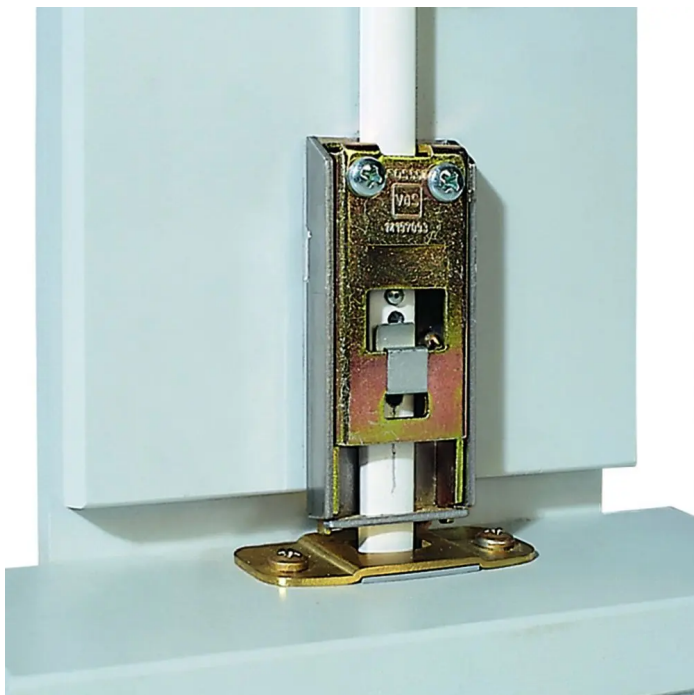

Übersicht

Abus Bodenschließblech BSB550/650

Produktnummer: E9380523

Optionen

Produktinformationen

Hinweis: Die technischen Produktdaten wurden möglicherweise mithilfe KI-gestützter Verfahren ausgelesen und generiert.

EAN	4003318126475
Hersteller-Nummer	10012647-01
Herstellername	ABUS
Gewicht	2 kg