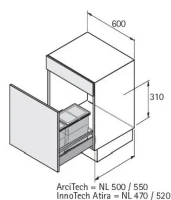

Übersicht

Hettich Bin.it Smart Abfallsystem für Schrankbreite 600 mm, 9208752

Produktnummer: E9208752

Optionen

Beschreibung

Bin.it Smart 600

- Zum Einstellen in Frontauszug z. B. für ArciTech, Nennlänge (NL) 500 / 550 mm oder für InnoTech / InnoTech Atira, Nennlänge (NL) 470 / 520 mm
- Für Schrankbreite 600 mm

- Fassungsvermögen 32 Liter
- Der freie Bereich in der Einlegewanne bietet Platz für Putzmittel oder kann alternativ mit einem zusätzlichen 16 Liter Eimer bestückt werden
- Einbauhöhe 310 mm ab Oberkante Schubkastenboden
- Einlegewanne zuschneidbar, Zuschnittmaße:
max. Breite 562 mm, max. Tiefe 550 mm
min. Breite 452 mm, min. Tiefe 440 mm
- Einlegewanne und Deckel Kunststoff grau, Eimer Kunststoff anthrazit

Set besteht aus:

- 3 Stück Eimer mit Deckel 16 l + 8 l + 8 l
- 1 Stück Einlegewanne

Produktinformationen

Hinweis: Die technischen Produktdaten wurden möglicherweise mithilfe KI-gestützter Verfahren ausgelesen und generiert.