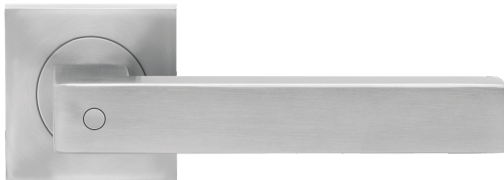

# Karcher Rosettengarnitur KD Basic Seattle ER46Q, TS 39-46mm, DIN Rechts, Edelstahl matt, ER46QBCR71

**KARCHER**  
DESIGN

Produktnummer: E9469088

### Optionen

**Türstärke** 39 - 46

**Garnitortyp** Rosettengarnitur

### DIN-Richtung

Links

Rechts

**Farbe/Oberfläche** Edelstahl matt

## Beschreibung

Das KD BASIC verdankt seine Funktionsweise einer patentierten Technik im Vierkantstift. Es ist daher mit jedem Einsteckschloss mit einer 8x8 mm Vierkantaufnahme kombinierbar. Weder das Schloss, noch die Schlosstasche müssen speziell präpariert werden. Die Funktionsweise der Privacy-Pin-Technologie überzeugt durch seine kinderleichte Handhabung. Um die Tür zu verriegeln, drücken Sie einfach den Pin in den Türgriff. Um das Schloss zu öffnen, reicht das Herunterdrücken des Türgriffs. Wird der Außentürgriff bei abgeschlossener Tür betätigt, läuft dieser einfach ins Leere und es wird kein zusätzlicher Druck auf Schloss und Vierkantstift ausgeübt. Ihre Vorteile: - Schließen und Öffnen mit einer Hand - Intuitive Entriegelung durch Herunterdrücken des Türgriffs - Kompatibel mit jedem Einsteckschloss - Äußerst langlebig durch Entkopplung des äußeren Türgriffs, dadurch Entlastung von Stift und Schloss