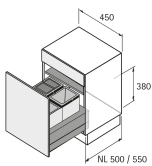

Übersicht

Hettich Base für ArciTech Abfallsystem, NL 500 mm, KB 450 mm 20l+2x10l anthrazit, 9352443

Produktnummer: E9352443

Optionen

Beschreibung

- Unten laufendes Abfallsystem für ArciTech Frontauszüge, Systemhöhe 186 mm, Zargenhöhe 94 mm, Nennlänge (NL) 500 mm • Einbauhöhe 380 mm ab Oberkante Schubkastenboden • Der Aufsatzrahmen wird passgenau auf die

ArciTech Zarge gesetzt und gewährleistet eine erhöhte Stabilität • Die bewährte Frontverstellung der ArciTech Zarge wird genutzt, weitere Frontwinkel werden nicht benötigt • ArciTech Frontauszugskomponenten bitte separat bestellen • Optional mit dem elektromechanischen Öffnungssystem Libero kombinierbar • Aufsatzrahmen und Systemdeckel Stahl pulverbeschichtet anthrazit • Eimer und Einzeldeckel Kunststoff anthrazit Set besteht aus: • 1 Stück Aufsatzrahmen • 1 Stück Systemdeckel inkl. Bodenträgern • 1 Stück Eimer 20 l • 2 Stück Eimer 10 l, davon einer mit Deckel

Produktinformationen

Hinweis: Die technischen Produktdaten wurden möglicherweise mithilfe KI-gestützter Verfahren ausgelesen und generiert.

EAN	4023149446733
Hersteller-Nummer	9352443
Herstellername	Hettich
Anschlag	Ohne
Farbe/Oberfläche	Anthrazit
Fassungsvermögen	40 l
Gewicht	6.797 kg
Korpusbreite	450 mm