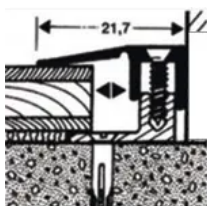

# Abschlussprofil Typ 387 L/P, Alu eloxiert, sand, Verstellfunktion 7-15 mm, für Laminat & Parkett

Hamberger

Produktnummer: B90019

#### Länge

900 mm

2700 mm

**Veredelung** Aluminium eloxiert sand

**Breite** 22 mm

## Beschreibung

Mit dem Abschlussprofil wird für einen sauberen Abschluss aller Kanten gesorgt. Das Endprofil bewirkt ein harmonisches Gesamtbild des Bodens.