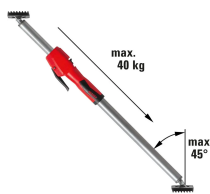

Übersicht

Bessey Decken- und Montagestütze STE150 Verstellweg 900-1500 mm

Produktnummer: E960000127

ZEG Zentraleinkauf Holz +
Kunststoff eG
Rufold-Diesel-Straße 1
70806 Kornwestheim

Telefon: +49 7154 8030-0
E-Mail: info@zeg-holz.de

Optionen

Produktinformationen

Hinweis: Die technischen Produktdaten wurden möglicherweise mithilfe KI-gestützter Verfahren ausgelesen und generiert.

EAN	4008158051208
Hersteller-Nummer	STE150
Herstellername	Bessey
Anwendung	Stützen
Ausführung	Montagestütze
Gewicht	1.42 kg