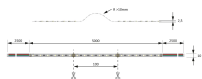

Übersicht

Versa Inside MaxiColor RGBW L=5m24VDC, 19,2W/m5601101

Produktnummer: E9388002

Optionen

Beschreibung

Produktvorteile • Lichtstarke Leuchte mit einstellbarer Lichtfarbe plus Warmweiß (RGB-W) • Angenehmes Regenbogen-Farbspektrum mit Pastellfarben • Schafft Wohlfühlatmosphäre durch einstellbaren Farbdurchlauf • Lichtstarke Leuchte mit einstellbarem Farbwechsel plus Warmweiß (RGB-W) Produkteigenschaft • Steuerung der Lichtfarbe mit Funkfernbedienung S-Mitter MaxiColor (4 Lichtszenen) • Durch einen weiteren S-Mitter MaxiColor Smart Empfänger können weitere Leuchten kabellos synchron gesteuert werden (Zigbee/TouchLink) • Einstellen einer festen Lichtfarbe möglich, auch nach Stromausfall (Memory-Funktion) • Indirekte Raumbelichtung in Decken, Badmöbeln und Bettkopfteilen • Unternehmensfarbe/Corporate Colour in Marketing- und Firmenlogos • Stimmungslicht in Kanten, Sockeln, Paneelen und Profilen • Muss mit Aluminium Profilen eingesetzt werden

Produktinformationen

Hinweis: Die technischen Produktdaten wurden möglicherweise mithilfe KI-gestützter Verfahren ausgelesen und generiert.

EAN	4250985915264
Hersteller-Nummer	5601101
Herstellername	Halemeier
Farbe/Oberfläche	Weiß
Farbton	Weiß
Gewicht	1 kg
Lichtfarbe	Maxicolor
Nennlänge	5000 mm
Nennspannung [V]	24 V