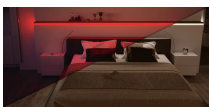

Übersicht

Versa Inside MaxiColor RGBW L=5m24VDC, 19,2W/m5601101

Produktnummer: E9388002

Optionen

Beschreibung

Produktvorteile • Lichtstarke Leuchte mit einstellbarer Lichtfarbe plus Warmweiß (RGB-W) • Angenehmes Regenbogen-Farbspektrum mit Pastellfarben • Schafft Wohlfühlatmosphäre durch einstellbaren Farbdurchlauf • Lichtstarke Leuchte mit einstellbarem Farbwechsel plus Warmweiß (RGB-W) Produkteigenschaft • Steuerung der Lichtfarbe mit Funkfernbedienung S-Mitter MaxiColor (4 Lichtszenen) • Durch einen weiteren S-Mitter MaxiColor Smart Empfänger können weitere Leuchten kabellos synchron gesteuert werden (Zigbee/TouchLink) • Einstellen einer festen Lichtfarbe möglich, auch nach Stromausfall (Memory-Funktion) • Indirekte Raumbelichtung in Decken, Badmöbeln und Bettkopfteilen • Unternehmensfarbe/Corporate Colour in Marketing- und Firmenlogos • Stimmungslicht in Kanten, Sockeln, Paneelen und Profilen • Muss mit Aluminium Profilen eingesetzt werden