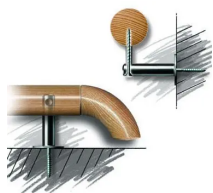

Übersicht

Abschlusskappe Eiche roh, Ø 42 mm

Produktnummer: B3033370

Optionen

Stärke 42 mm

Beschreibung

Die hochwertigen Abschlusskappen in Eiche oder Buche bieten die perfekte Lösung für einen sauberen und ästhetischen Abschluss im Bereich Holzverarbeitung, Treppenbau oder Möbelherstellung. Die Abschlusskappen sind entweder in lackiert oder roh und mit einem Durchmesser von 42mm erhältlich.

Produktinformationen

Hinweis: Die technischen Produktdaten wurden möglicherweise mithilfe KI-gestützter Verfahren ausgelesen und generiert.

Anwendungsbereich	Innenausbau , Innenbereich
Farbe/Oberfläche	roh
Farbton	Braun
Gewicht	0.01 kg
Holzart oder Optik	Eiche
Material	Vollholz
Stärke	42 mm