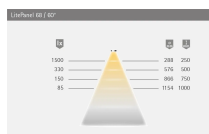

Übersicht

LED LitePanel 68, schwarz multiweiß12VDC max.4,3W, 1.8m LTG M13234835

Produktnummer: E9367674

Optionen

Beschreibung

Produktvorteile • Moderne Leuchte im dezentem Design • Geringe Einbautiefe • 100 % homogene Leuchtfläche
Produkteigenschaft • Breitstrahlend ohne Schattenbildung • Einbauleuchte für 68 mm Einbaudurchmesser • Hohe
Lichtleistung in Relation zur Größe • für Regale *MultiWhite Steuerung zur Farbeinstellung erforderlich* • Vitrinen •
Küchennische

Produktinformationen

Hinweis: Die technischen Produktdaten wurden möglicherweise mithilfe KI-gestützter Verfahren ausgelesen und generiert.

EAN	4250985910320
Hersteller-Nummer	3234835
Herstellername	Halemeier
Farbe/Oberfläche	schwarz
Farbton	Schwarz
Gewicht	1 kg
Leistung je Leuchte [W]	4.3 W
Lichtfarbe	Multiweiß
Nennlänge	1800 mm
Nennspannung [V]	12 V