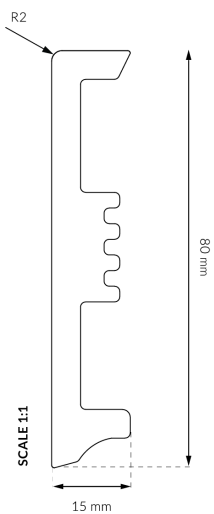

Übersicht

Arbiton Sockelleiste Algarve Eiche 125 passend zu Dekor: Eiche Cornel CASA 224

Ewifoam

Produktnummer: B3046080

Optionen

Länge 2200 mm

Dekor Algarve Eiche

Breite 80 mm

Stärke 15 mm

Beschreibung

Die Arbiton Sockelleisten verbinden modernes Design mit robuster Alltagstauglichkeit. Sie sind farblich auf den Designböden von Arbiton abgestimmt und runden das Gesamtbild perfekt ab. Alle Leisten sind PVC-frei – für ein sicheres und nachhaltiges Zuhause. Sie lassen sich einfach und problemlos mit Klebstoff befestigen und sind zu 100% Wasserbeständig. Produkteigenschaften: • Abmessung: 80 x 15 mm • 100 % Wasserbeständig – ideal auch für Feuchträume • Besonders stoßfest – langlebig und zuverlässig • Einfache Montage – schnell mit Klebstoff angebracht

Produktinformationen

Hinweis: Die technischen Produktdaten wurden möglicherweise mithilfe KI-gestützter Verfahren ausgelesen und generiert.

EAN	5905167867174
Hersteller-Nummer	5905167867174
Herstellername	Ewifoam
Marke	Arbiton
Anwendungsbereich	Innenausbau
Dekor	Algarve Eiche
Dekornummer	125
Gewicht	0,96 kg
Holzart oder Optik	Eiche
Länge	2200 mm
Profil	eckig
Trägermaterial	Kunststoff
Ummantelung	foliert
Breite	80 mm
Stärke	15 mm