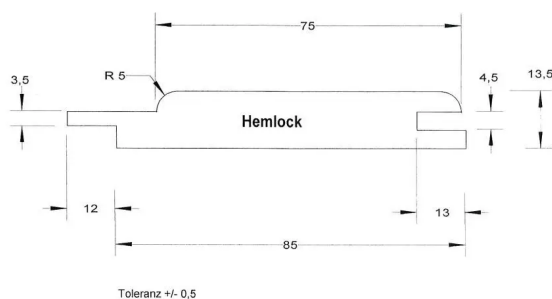

Übersicht

Profilholz Hemlock Rundprofil, roh, Rifts

Produktnummer: B20371

Optionen

Länge

2130 mm

2450 mm

3050 mm

3960 mm

4270 mm

Breite 96 mm

Stärke 14 mm

Beschreibung

Profilholz bietet Platz für individuelle Gestaltung in den eigenen vier Wänden. Es ist pflegeleicht und trägt durch seine feuchtigkeitsregulierenden Eigenschaften zu einem gesunden Raumklima bei.

Produktinformationen

Hinweis: Die technischen Produktdaten wurden möglicherweise mithilfe KI-gestützter Verfahren ausgelesen und generiert.

EAN	4051823007789
Anwendungsbereich	Holzbau , Innenausbau , Innenbereich
Farbe/Oberfläche	roh
Gewicht	2,21 kg
Holzart oder Optik	Hemlock
Länge	3050 mm
Material	Vollholz
Sortierung	Rifts
Breite	96 mm
Stärke	14 mm