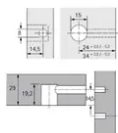

Übersicht

Hettich Rastex 15 Verbinder ohne Abdeckrand blank, für Plattendicke 29 mm 0079488 VE= 200 Stück

Produktnummer: E0079488

Optionen

Beschreibung

Rastex 15 ohne Abdeckrand, 29mm, blank

- Mit Anzughilfe – Möbelseiten können so mit bis zu 4 mm Abstand zur Stirnseite des Fachbodens herangezogen werden
- Doppelte Sicherheit durch Innen- und Außenrastung - der Dübel wird immer zentrisch angezogen, ein Versetzen der Möbelteile ist somit ausgeschlossen!
- Exzenter kann mit Schlitzklinge, Kreuzschlitzklinge PZ 3 oder Sechskantschlüssel SW 4 verspannt werden
- Mit und ohne Abdeckrand, der Abdeckrand verdeckt unsaubere Bohrungen, eine zusätzliche Abdeckkappe ist nicht erforderlich
- Zinkdruckguss

Produktinformationen

Hinweis: Die technischen Produktdaten wurden möglicherweise mithilfe KI-gestützter Verfahren ausgelesen und generiert.

EAN	4023149794889
Hersteller-Nummer	79488
Herstellername	Hettich
Farbe/Oberfläche	blank
Gewicht	0.0067 kg
Material	Zinkdruckguss
Mindestbodendicke	29 mm