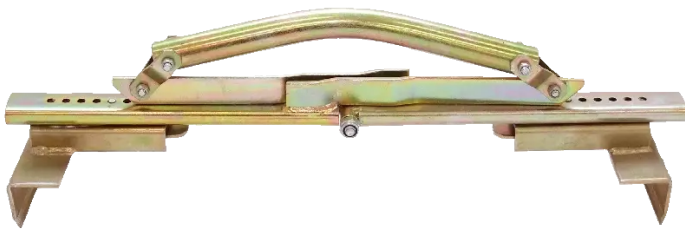

Übersicht

Profi Plattenheber 330-620 mm 3005.9

Produktnummer: E9606521

Optionen

Produktinformationen

Hinweis: Die technischen Produktdaten wurden möglicherweise mithilfe KI-gestützter Verfahren ausgelesen und generiert.

EAN	4011333300664
Hersteller-Nummer	3005.9
Herstellername	HaWe
Gewicht	1.656 kg