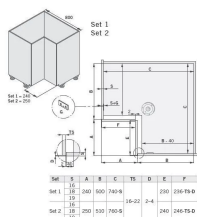

Übersicht

Hein VS Drehbeschlag COR-Spin 1 Beschlag- Set, 800x800er, D360, silber VS.F154148233201

Blum

Produktnummer: E9348676

Optionen

Beschreibung

Vom Einfalten der Türen, über die Drehung bis hin zur gedämpften Schließbewegung bietet das bewährte Eckschranksystem VS COR® Spin 71 einen fast übergangslosen Bewegungsablauf und ist somit ein echter Klassiker unter den Eckschrankbeschlägen. Details: - Korpusbreite 800x800mm, Teleskop-Standrohr für verschiedene Korpushöhen - einheitliche Türanbindung mit optimaler Stabilität für Standard- und Rahmentüren - ideales Fugenbild durch dreidimensionale Türeinrichtung (Höhe, Seite, Tiefe) - integrierte Türabsenkung erlaubt kleine Fugen zwischen Tür- und Arbeitsplatte - hervorragender Bewegungs- und Schließablauf mit integrierter, individuell einstellbarer Schließdämpfung - schnelle unkomplizierte Montage - wartungsfrei - Ablagevariante: Premea Vorteil: 1. optimale Erreichbarkeit 2. Schalldämpfung und Soft-Close Funktion Korpusbreite: 800x800mm Farbe: silber Durchmesser: 360mm Ablagevariante: Premea

Produktinformationen

Hinweis: Die technischen Produktdaten wurden möglicherweise mithilfe KI-gestützter Verfahren ausgelesen und generiert.

Hersteller-Nummer	VS.F154148233201
Herstellername	Blum
Marke	Vauth-Sagel
Anschlag	Ohne
Durchmesser	360 mm
Farbbezeichnung	Silber
Farbton	Silber
Gewicht	6.5 kg
Korpusbreite	800x800 mm