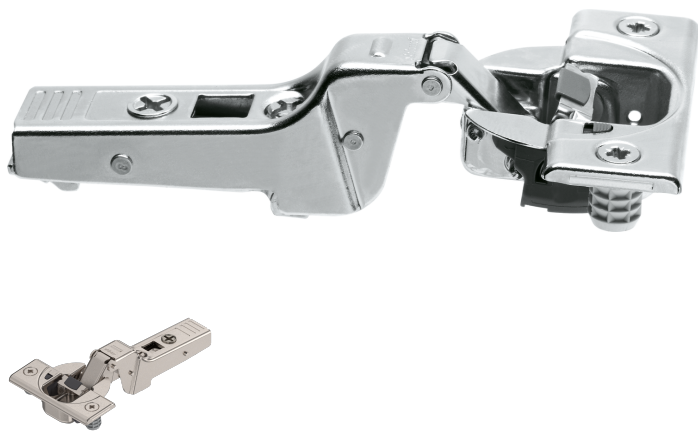

Übersicht

Blum Clip top Blumotion Profiltürscharnier 95°, Mittelanschlag, mit Feder, Topf: Einpressen,

Blum

Produktnummer: E9322503

Optionen

Anschlag

Innenanschlag

Mittelanschlag

Topfmontage einpressen

Schließ Eigenschaft mit Feder

Öffnungswinkel 95° °

Farbe/Oberfläche vernickelt

Beschreibung

- Scharnier für dicke Fronten und Profiltüren • CLIP top BLUMOTION mit integrierter BLUMOTION (mit Deaktivierung)
- CLIP top mit oder ohne Schließautomatik (Feder) • Öffnungswinkel 95° • 3-dimensionale Fronteinstellung • Komfortable Tiefeneinstellung über Gewindeschnecke • Werkzeuglose Montage und Demontage der Front am Korpus • Bei INSERTA zusätzlich werkzeuglose Montage des Topfes

Produktinformationen

Hinweis: Die technischen Produktdaten wurden möglicherweise mithilfe KI-gestützter Verfahren ausgelesen und generiert.

EAN	9002617794298
Hersteller-Nummer	71B968 (9350053)
Herstellername	Blum
Marke	Blum
Anschlag	Mittelanschlag
Farbbezeichnung	Stahl vernickelt
Farbe/Oberfläche	vernickelt
Farbton	Silber
Gewicht	0.0828 kg
Montage	zum Einpressen
Schließeseigenschaft	mit Feder
Topfmontage	einpressen
Öffnungswinkel	95° °